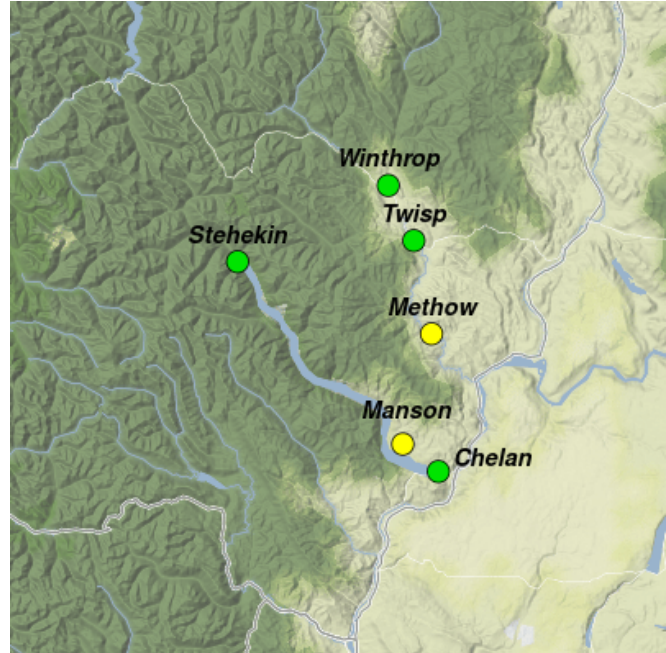

Perspectiva de Humo

North Central Washington Pioneer Fire

6/19 - 6/20

Actualizado por Wildland Fire Air Quality Response Program junio 19, 2024 at 07:52 PDT

Fuego

El Incendio Pioneer sigue activo y continúa quemando a lo largo de pendientes empinadas y accidentadas. La protección de puntos y la construcción de líneas continúan. La supresión aérea de incendios, centrándose en Meadow Creek, ayudó a controlar la propagación del fuego hacia el oeste ayer. Se espera que la actividad del fuego aumente moderadamente a medida que continúa una tendencia de calentamiento, incluyendo la quema aislada, carreras cuesta arriba, aparición de focos y combustión lenta. La progresión del fuego hacia los drenajes con vegetación más densa probablemente resultará en un aumento en la producción de humo.

Humo

Ayer, los vientos ligeros impulsados por el terreno transportaron el humo generalmente hacia el norte/noreste, pero la producción moderada de humo mantuvo la mayoría de las áreas de la Perspectiva en la categoría de calidad del aire BUENO. Hoy, el humo volverá a desplazarse hacia arriba de la pendiente/del lago durante el día y hacia abajo del drenaje durante la noche. Estas condiciones serán favorables para que el humo se asiente en Lake Chelan y el valle inferior de Methow a medida que aumenta la producción de humo y disminuyen los vientos generales. Es posible que se presenten condiciones MODERADAS en Chelan, Manson y Methow a última hora de la tarde, con mejoras durante la noche. Stehekin puede experimentar períodos de MODERADO en la tarde. Winthrop y Twisp deberían tener en general una buena calidad del aire, ya que la mayoría del humo se mantendrá al sur y en el lado oeste de Sawtooth Ridge.